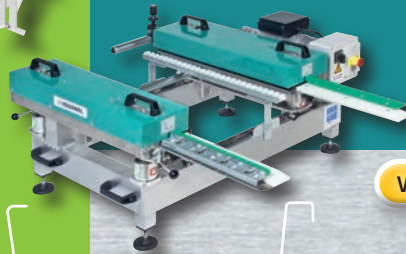

JOUANEL Industrie
Contact : Arnaud MELEUX
Mobile : +33 608 489 850
com-export@jouanel.com